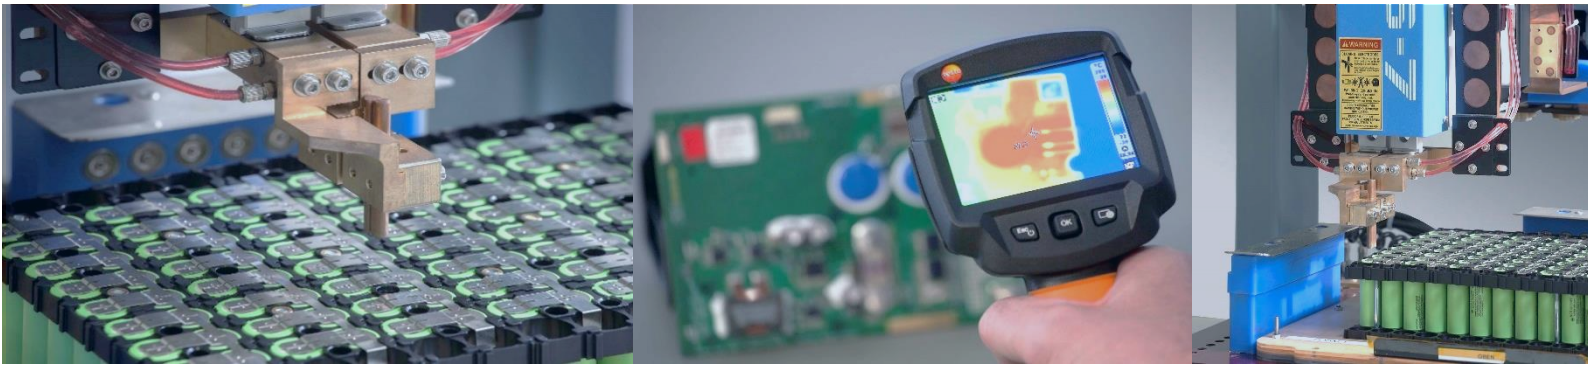

SCHICHTFÜHRER PRODUKTION | M/W/D

Für unseren Standort in **Hilchenbach**

Unser Angebot:

- Abwechslungsreiche und verantwortungsvolle Tätigkeit
- Flache Hierarchien, wertschätzende Unternehmensstruktur
- Moderne, saubere und klimatisierte Produktionsstätte
- Gute Möglichkeiten zur Weiterentwicklung
- Gestellte Arbeitskleidung
- Kostenlose Getränke (Wasser und Kaffee)
- Parkmöglichkeiten vorhanden
- Grundsätzlich unbefristeter Arbeitsvertrag nach der Probezeit
- Sicherer Arbeitsplatz in einem zukunftssträchtigen Wachstumsmarkt
- Zuschuss zur bAV/ VWL
- Bike-Leasing
- Jährliche Mitarbeiterfeier

Sie sind engagiert, belastbar und selbstständiges Arbeiten gewohnt?

Dann freuen wir uns auf Ihre schriftliche Bewerbung mit Foto, Gehaltsvorstellung, Zeugnissen und Angabe Ihres frühestmöglichen Eintrittstermins.

Diese richten Sie gerne per APP oder E-Mail an:
bewerbungen(at)omnitron.de,

Omnitron Griese GmbH

Frau Stefanie Strack
Vordere Insbach 10
57271 Hilchenbach
bewerbungen@omnitron.de